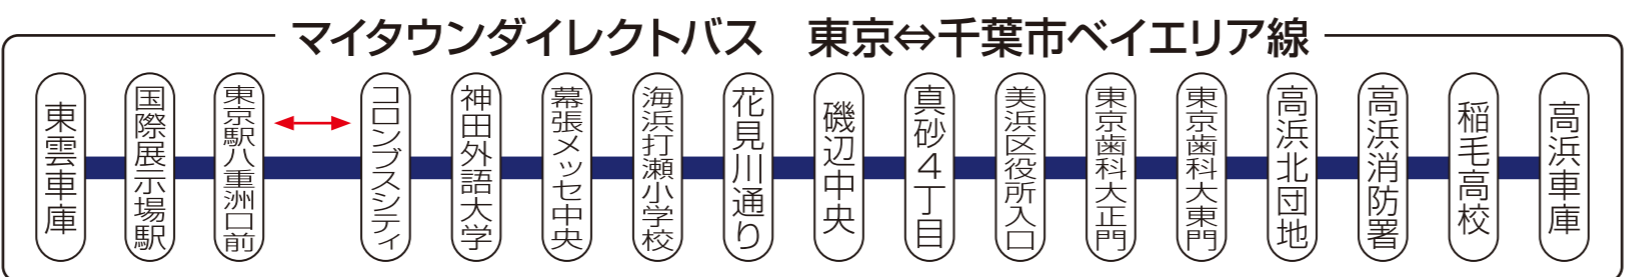

千葉海浜交通株式会社 高浜営業所
TEL.043-245-0938