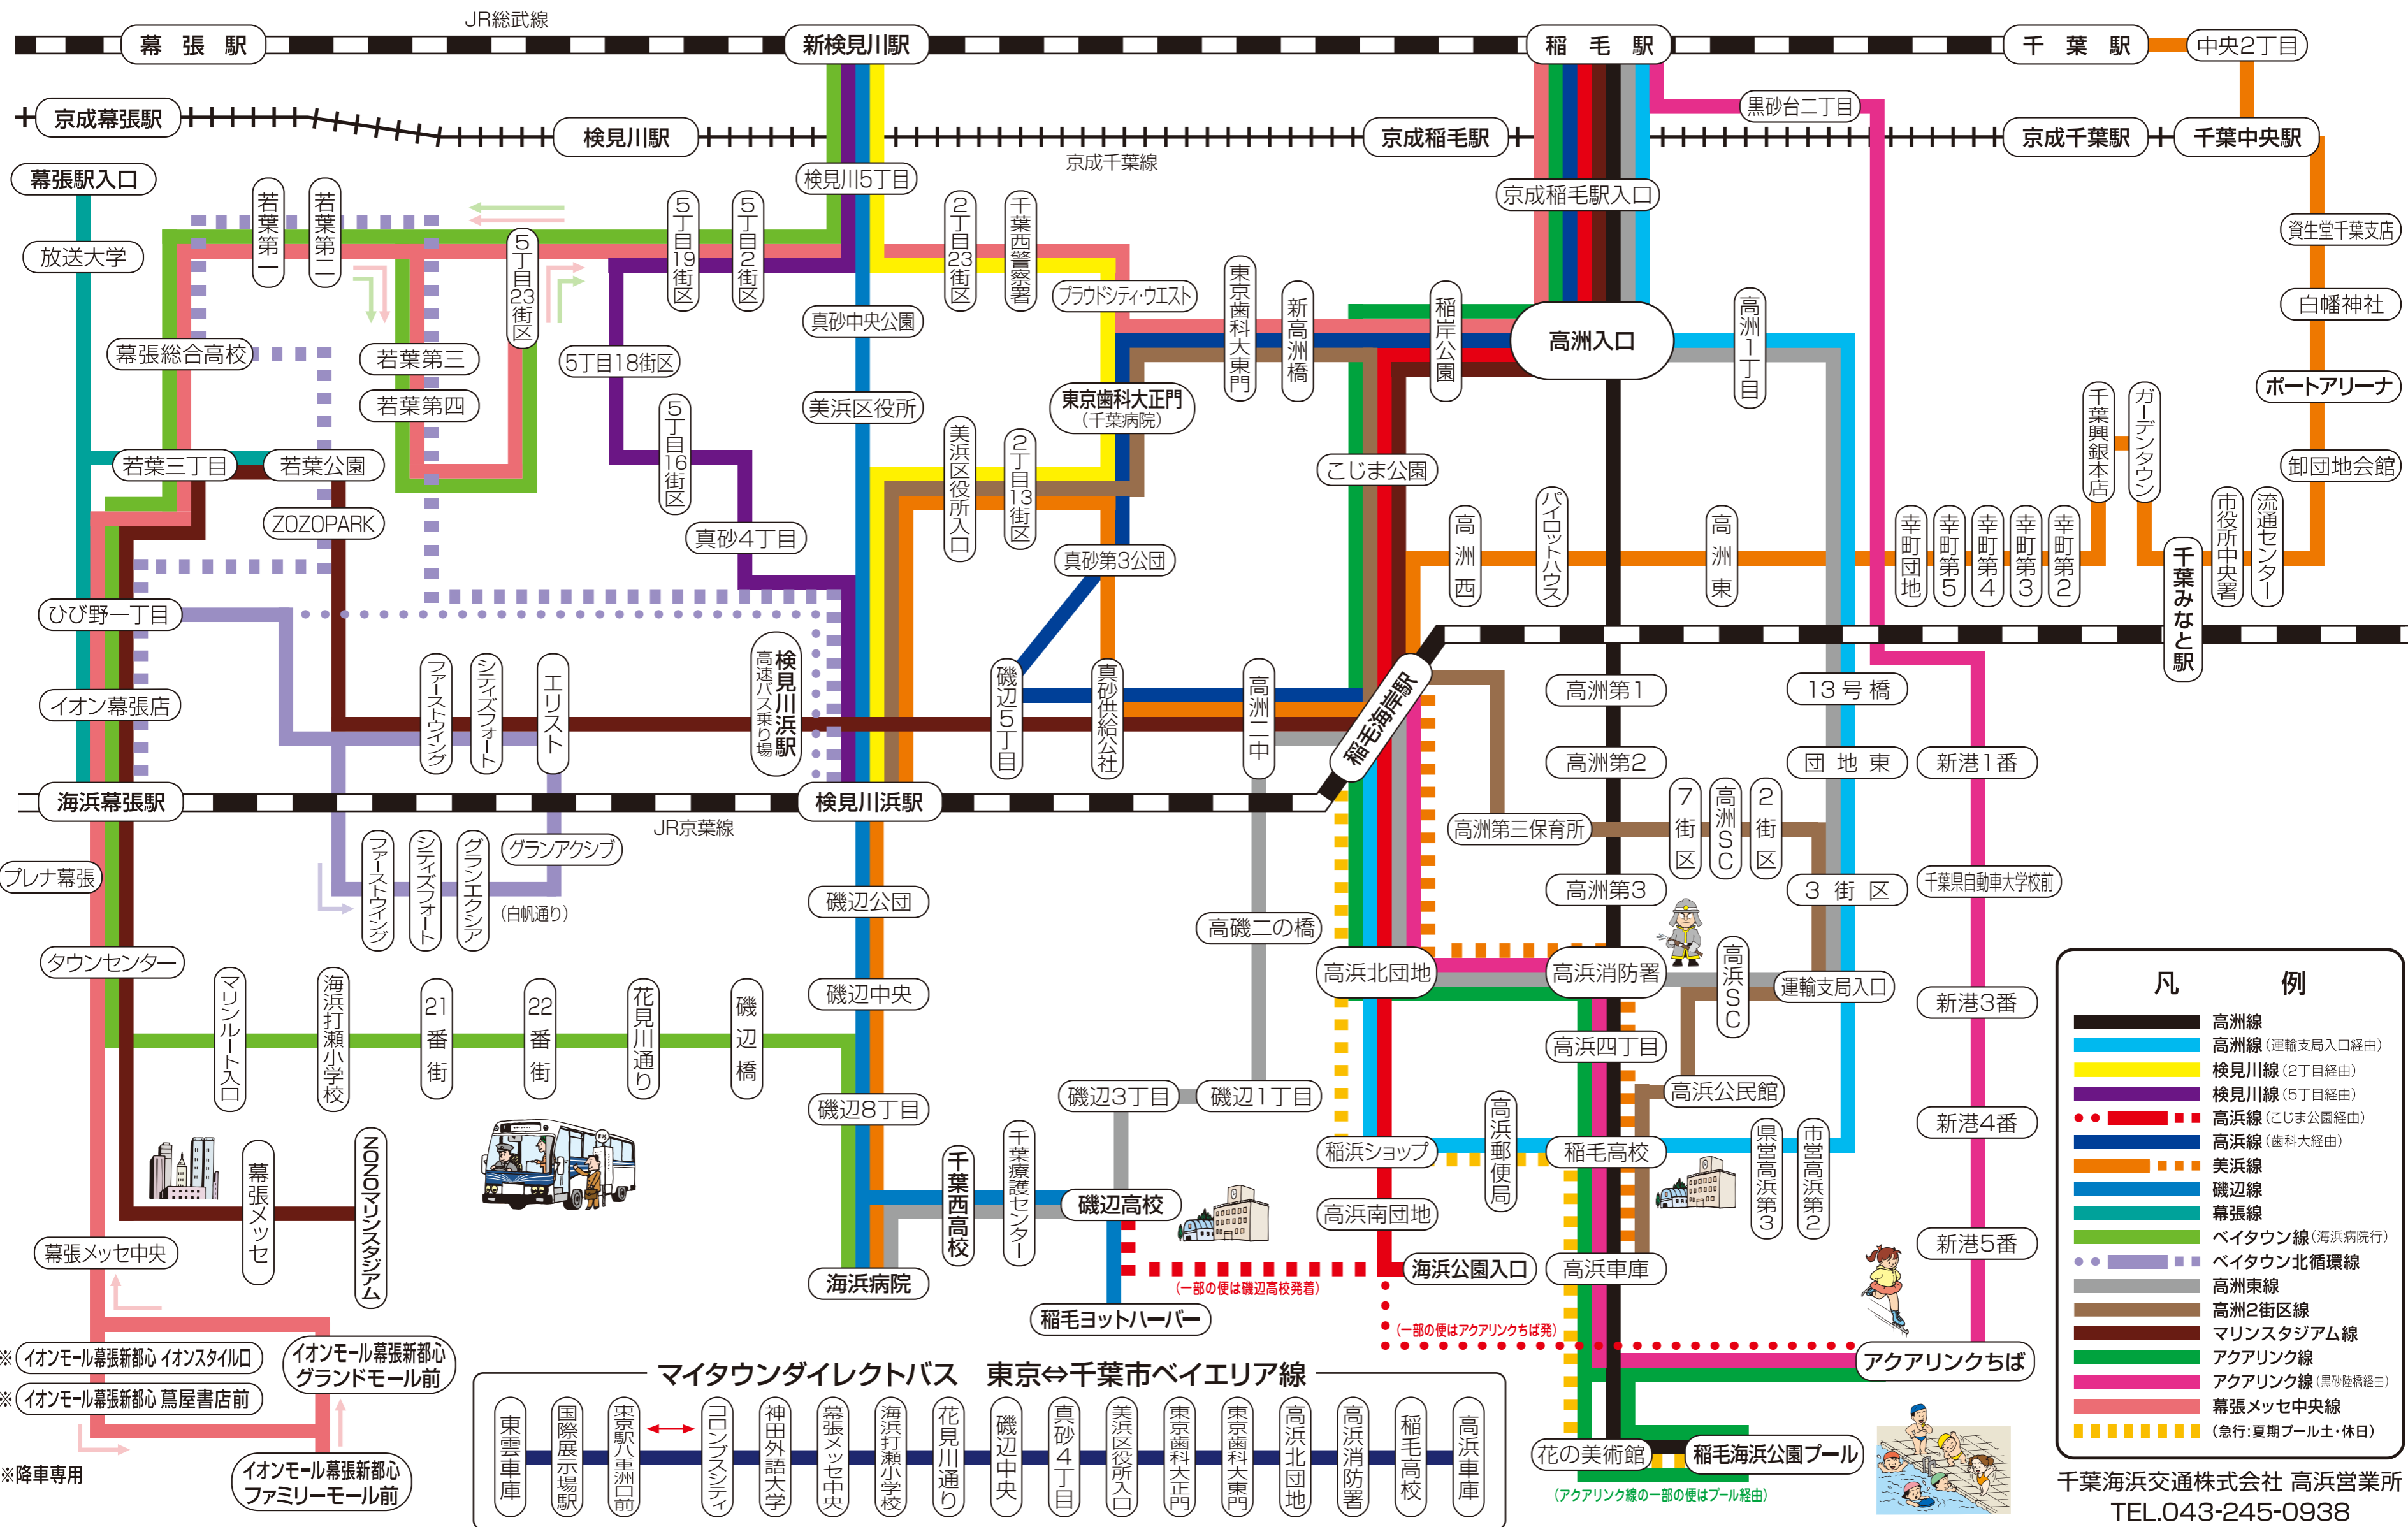

千葉海浜交通バス路線案内図

2017年6月19日 現在

- 凡 例**
- 高洲線
 - 高洲線 (運輸支局入口経由)
 - 検見川線 (2丁目経由)
 - 検見川線 (5丁目経由)
 - 高浜線 (こじま公園経由)
 - 高浜線 (歯科大経由)
 - 美浜線
 - 磯辺線
 - 幕張線
 - ベイタウン線 (海浜病院行)
 - ベイタウン北循環線
 - 高洲東線
 - 高洲2街区線
 - マリンスタージアム線
 - アクアリンク線
 - アクアリンク線 (黒砂陸橋経由)
 - 幕張メッセ中央線
 - (急行: 夏期プール土・休日)