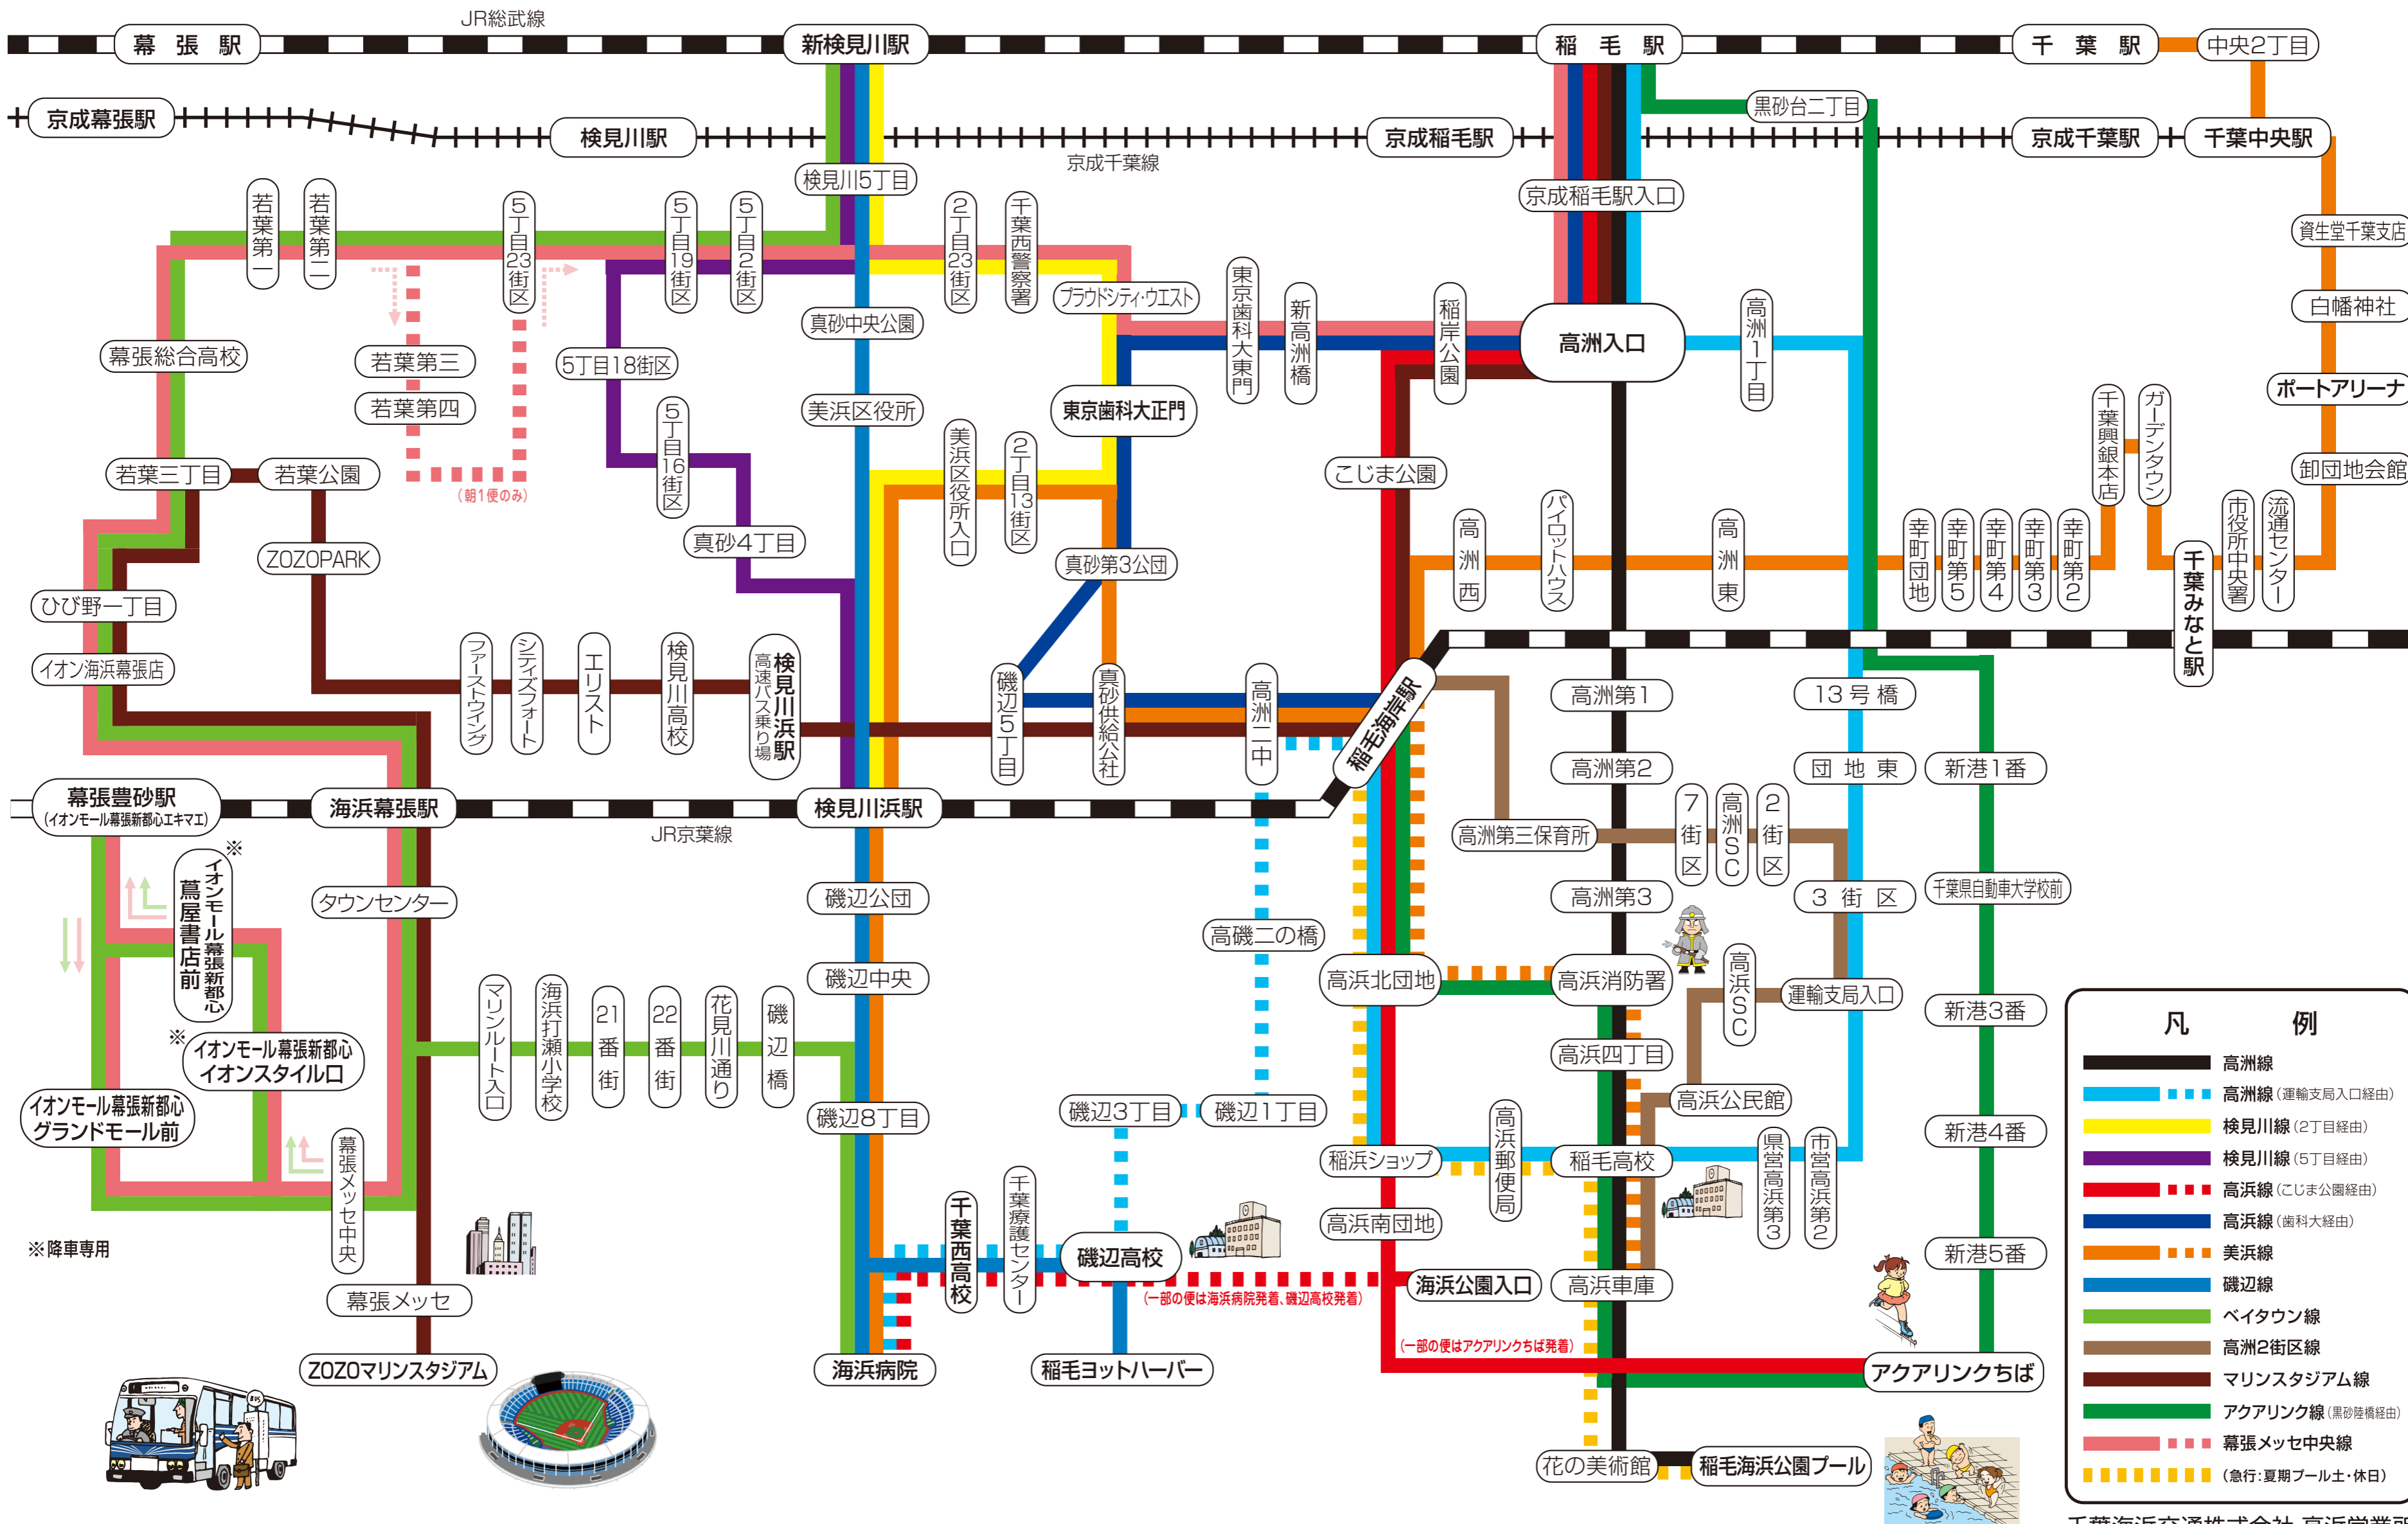

千葉海浜交通バス路線案内図

凡 例	
	高洲線
	高洲線 (運輸支局入口経由)
	検見川線 (2丁目経由)
	検見川線 (5丁目経由)
	高浜線 (こじま公園経由)
	高浜線 (歯科大経由)
	美浜線
	磯辺線
	ベイトウン線
	高洲2街区線
	マリンスタージアム線
	アクアリンク線 (黒砂陸橋経由)
	幕張メッセ中央線
	(急行: 夏期プール・休日)