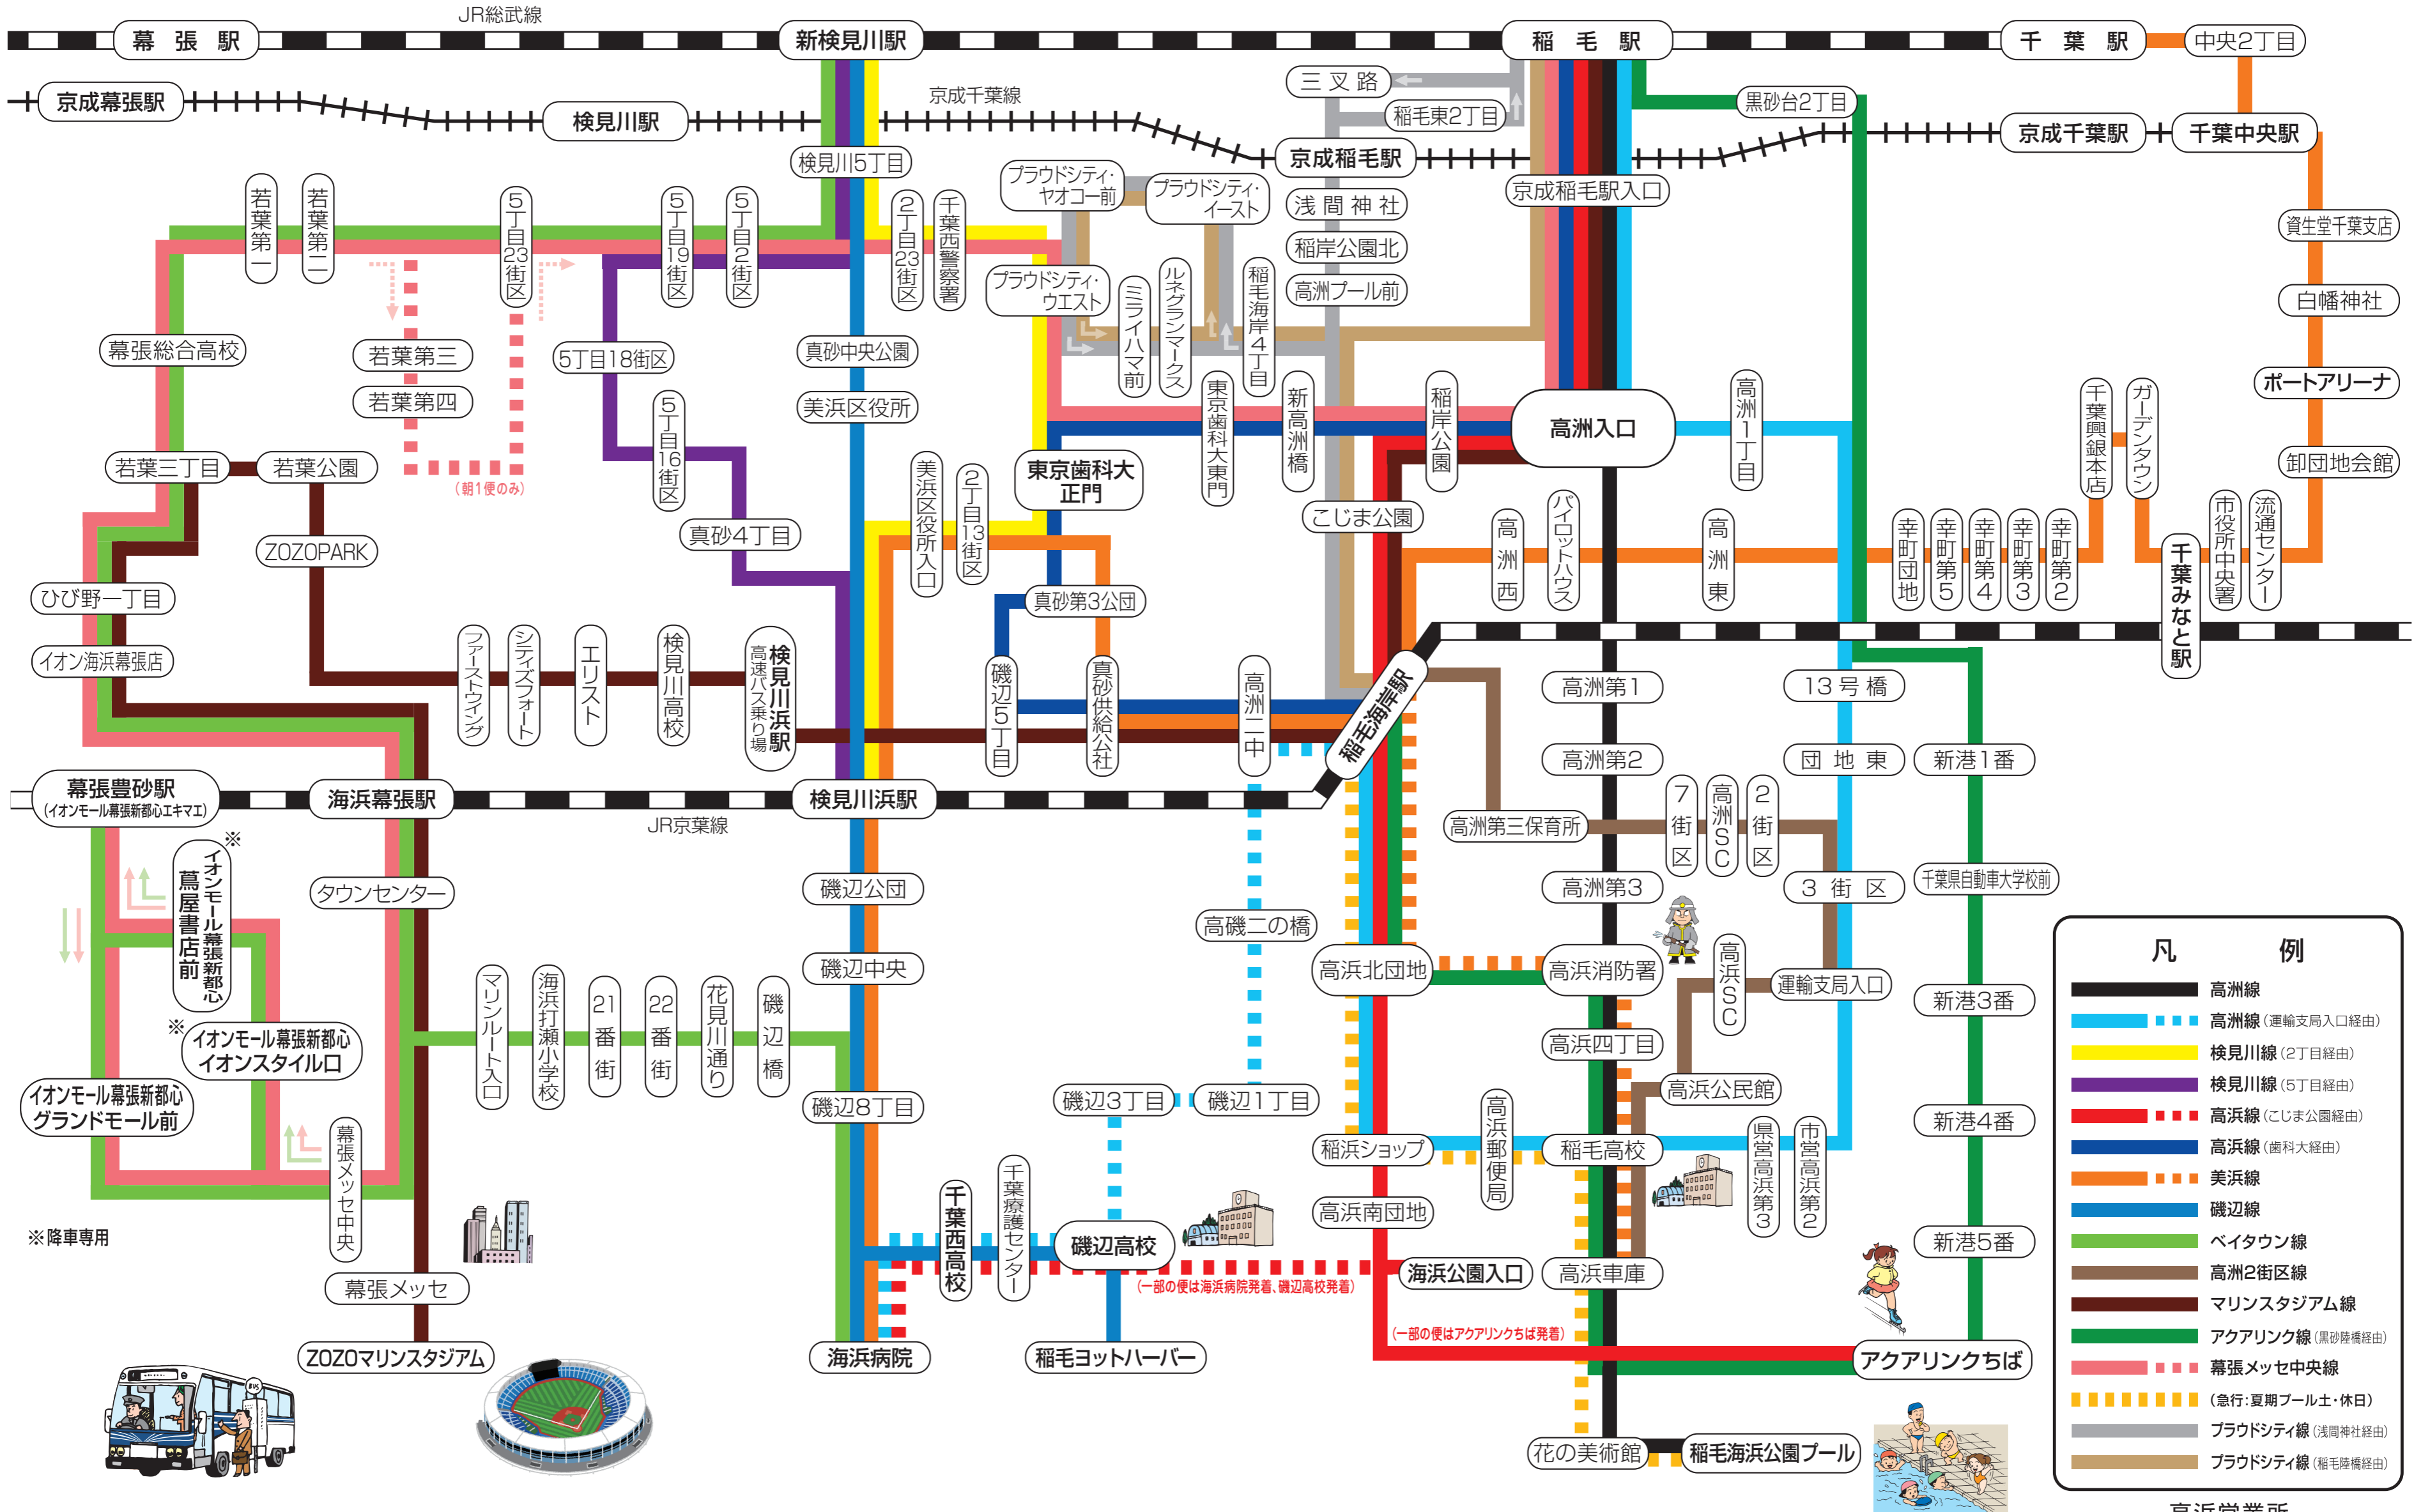

京成バス千葉セントラル・高浜営業所バス路線案内図

凡 例	
	高洲線
	高洲線 (運輸支局入口経由)
	検見川線 (2丁目経由)
	検見川線 (5丁目経由)
	高浜線 (こじま公園経由)
	高浜線 (歯科大経由)
	美浜線
	磯辺線
	ベイタウン線
	高洲2街区線
	マリスタジアム線
	アクアリンク線 (黒砂陸橋経由)
	幕張メッセ中央線
	(急行: 夏期プール・休日)
	プラウドシティ線 (浅間神社経由)
	プラウドシティ線 (稲毛陸橋経由)