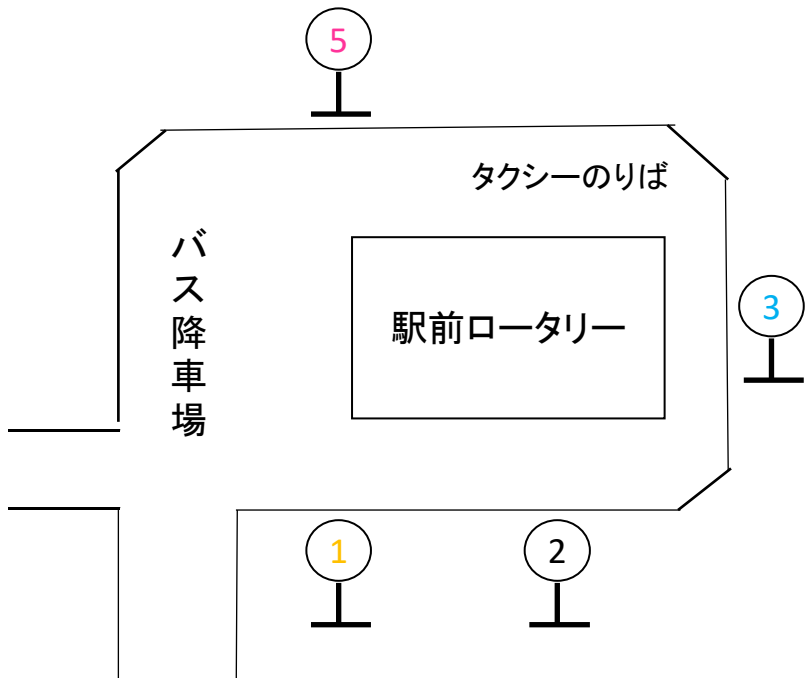

京成バス千葉セントラル バスのご案内(稲毛駅西口発着路線)

2025.4.1現在

JR稲毛駅西口

のりば	路線名	主な経由地・目的地
1	高浜線 (こじま公園経由) 稲毛海岸駅への最短ルート	稲毛海岸駅、海浜公園入口 (一部)磯辺高校、アクアリンクちば、海浜病院
	高浜線 (歯科大経由)	東京歯科大正門、稲毛海岸駅

のりば	路線名	主な経由地・目的地
2	高洲線	稲毛高校、高浜車庫、花の美術館、 稲毛海浜公園プール

のりば	路線名	主な経由地・目的地
3	高洲線 (運輸支局経由)	運輸支局入口、稲毛海岸駅 (一部)海浜病院

のりば	路線名	主な経由地・目的地
5	幕張メッセ中央線	千葉西警察署、海浜幕張駅、幕張メッセ中央 幕張豊砂駅(イオンモール幕張新都心エキマエモール)
	マリスタジアム線	検見川浜駅、海浜幕張駅、幕張メッセ、 ZOZOマリスタジアム、
	アクアリンク線	稲毛海岸駅、アクアリンクちば【平日のみ】
	プラウドシティ線	浅間神社、プラウドシティ、稲毛海岸駅 京成稲毛駅入口、プラウドシティ、稲毛海岸駅