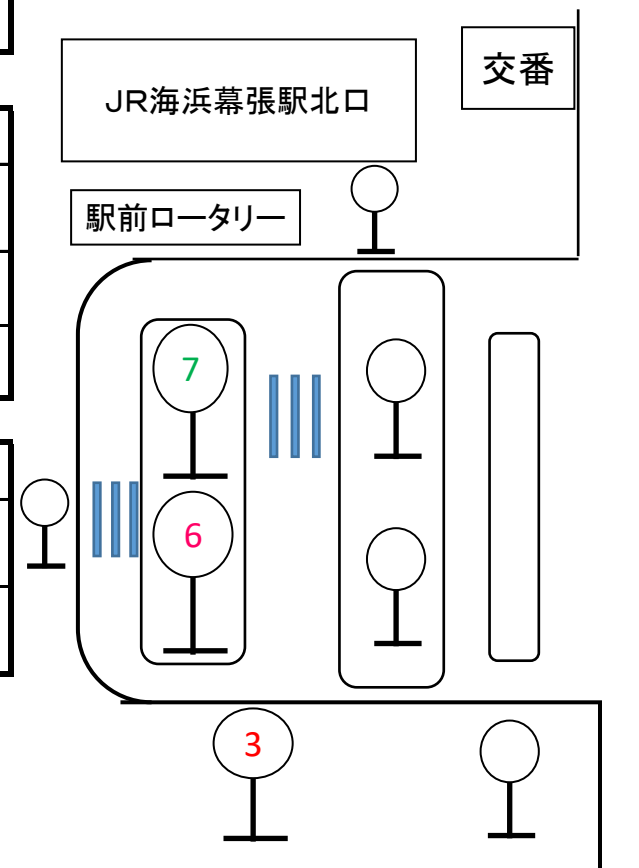

# 京成バス千葉セントラル バスのご案内(海浜幕張駅発着路線)

2025.4.1現在

のりば	路線名	主な経由地・目的地
3	幕張メッセ中央線 ベイトウン線(土休日のみ)	タウンセンター、幕張豊砂駅(イオンモール幕張新都心エキマエモール)

のりば	路線名	主な経由地・目的地
6	幕張メッセ中央線	千葉西警察署、稲毛駅
	マリスタジアム線	検見川浜駅、稲毛海岸駅、稲毛駅
	ベイトウン線	幕張総合高校、新検見川駅

のりば	路線名	主な経由地・目的地
7	マリスタジアム線	ZOZOマリスタジアム
	ベイトウン線	花見川通り、海浜病院

時刻表はこちらをご確認ください↓

<http://www.kaihin-bus.co.jp/p010100.php>